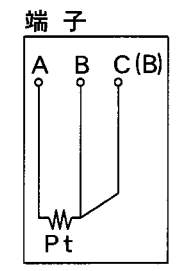

A :
B :
C(B) :

5 4 3 2 1 REVISION	DATE	SCALE	3rd ANGLE PROJECTION	TITLE
	'08. 5. 1	N/S		型式 : PTR-CF
	APPROVED	CHECKED	DRAWN	測温抵抗体
	<i>A. Makino</i>		<i>H. Tamura</i>	DWG. NO.
	BY	明陽電機株式会社 MEIYO ELECTRIC CO., LTD		P-77350A

FILE